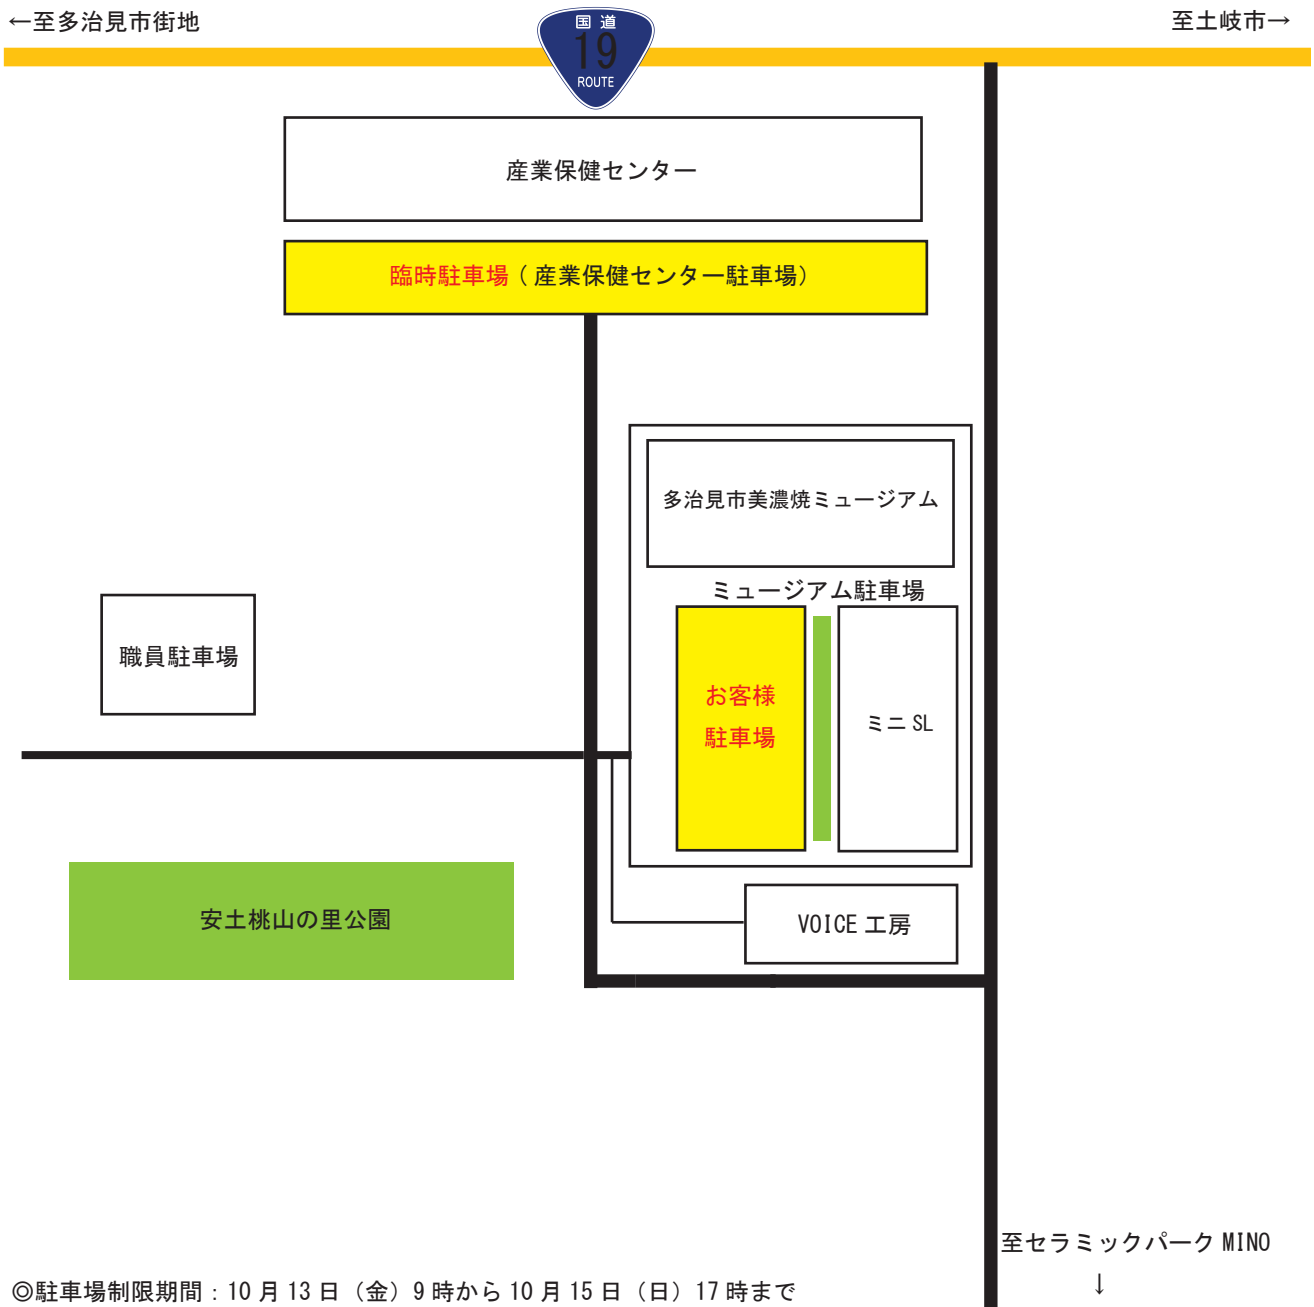

## 穴窯フェア 駐車場のご案内

10月14日（土）～10月16日（月）にかけて行われる穴窯フェアに伴い、ミュージアム駐車場内にミニSLを走らせる関係でお客様駐車場を制限させていただきます。

ミュージアム駐車場中央の植木より門側がお客様駐車場となります。

なお、それに伴い、産業保健センターの駐車場を臨時駐車場といたします。お客様駐車場に駐車できない場合、ご利用ください。臨時駐車場の利用可能時間が下記のように設定されておりますので、ご確認のうえご利用下さい。

←至多治見市街地

至土岐市→

◎駐車場制限期間：10月13日（金）9時から10月15日（日）17時まで

◎ミュージアム駐車場のお客様駐車場はフェア期間中も終日ご利用いただけます。

◎産業保健センター臨時駐車場ご利用可能時間

10月14日（土）13時～、10月15日（日）9時30分～

◎ナイトミュージアムの時間帯（10月15日17時から20時まで）は駐車場制限はございません。

ミュージアム駐車場をご利用ください。